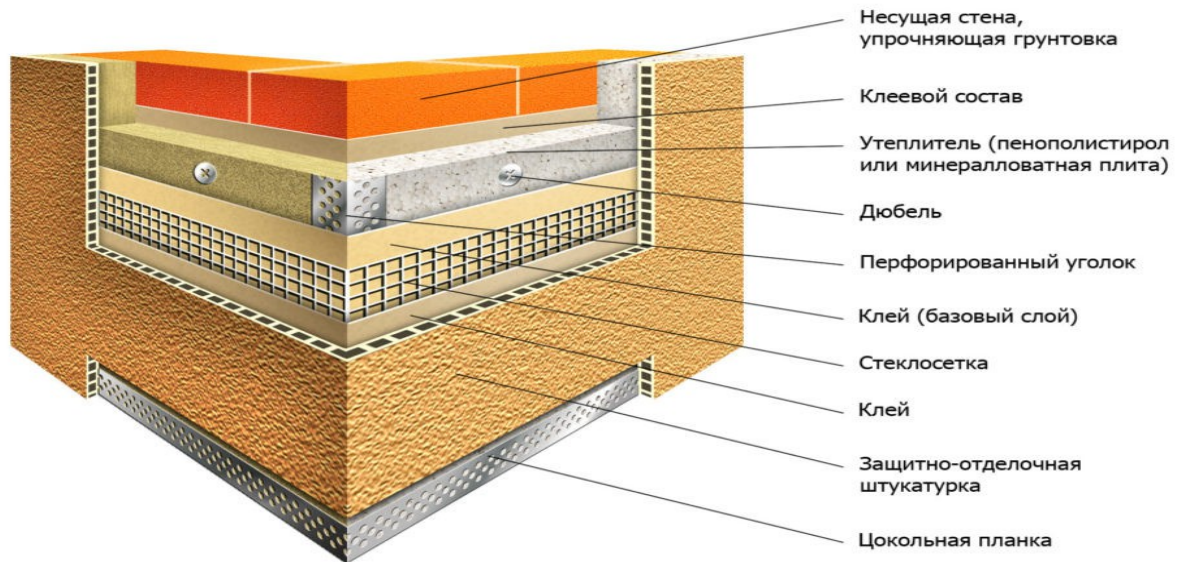

295019 Республика Крым,
г. Симферополь
Пр-кт Победы, № 256
Тел.: +7 978 13 999 18
Сайт: armada82.ru
Email: armada82ru@mail.ru

Прайс — Лист от 01.02.2019

Наименование	Ед. измер	Цена (руб.)
Клей		
StarBau Клеи для приклейки PRO 39 (25 кг)	шт	310
армировки PRO 40 (25 кг)	шт	370
Сетка		
StarBau сетка 5*5 145 г/кв.м 1м*50м	рул	1100
StarBau сетка 5*5 160 г/кв.м 1м*50м	рул	1150
Дюбеля		
Дюбель для пенопласта IZO-10*120	шт	4
Дюбель для пенопласта IZO-10*140	шт	4,11
Дюбель для пенопласта IZO-10*160	шт	4,32
Дюбель для пенопласта IZO-10*180	шт	5
Дюбель для пенопласта IZO-10*200	шт	5,2
Дюбель для теплоизоляции IZO-10*120	шт	5,58
Дюбель для теплоизоляции IZO-10*140	шт	6,3
Дюбель для теплоизоляции IZO-10*160	шт	6,6
Дюбель для теплоизоляции IZO-10*180	шт	7,32
Дюбель для теплоизоляции IZO-10*200	шт	7,68
Пенопласт, пеноплекс, мин. Вата		

Мокрый фасад

Пенопласт Эко ТУ 9 кг/м.куб 20 мм 1м*1м	шт	42
Пенопласт Эко ТУ 9 кг/м.куб 30 мм 1м*1м	шт	63
Пенопласт Эко ТУ 9 кг/м.куб 40 мм 1м*1м	шт	84
Пенопласт Эко ТУ 9 кг/м.куб 50 мм 1м*1м	шт	105
Пенопласт Эко ТУ 9 кг/м.куб 100 мм 1м*1м	шт	210
Плита Пеноплекс Комфорт 20*585*1185 (20 шт)	шт	70,71
Плита Пеноплекс Комфорт 30*585*1186 (13 шт)	шт	99,82
Плита Пеноплекс Комфорт 40*585*1187 (9 шт)	шт	133,11
Плита Пеноплекс Комфорт 50*585*1188 (7 шт)	шт	162,91
600*1200*50 (4,32 м.кв)	шт	280,5
Грунтовка		
Грунтовка Церезит глубокопроникающая 10 л	шт	900
Грунтовка Церезит глубокопроникающая 5 л	шт	480
Профиля		
Наугольник ПВХ перф 2,5м с сеткой (Польша)	шт	136
Профиль цокольный AL 50мм 2,5м (Польша)	шт	315
Штукатурка		
Штукатурка Кнауф Диамант Короед 2,5 мм (25кг)	шт	540